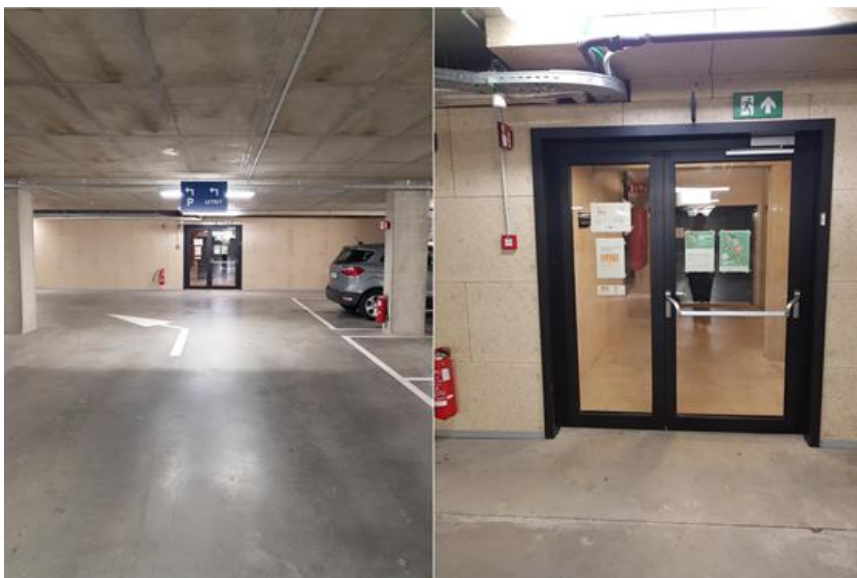

Hoe het GAZO-depot bereiken?

1. Via de ondergrondse parking GAZO

Adres: Tiensesteenweg 6, 3800 Sint-Truiden

Rij de parking binnen en ga naar verdieping -2, bij het binnenrijden van deze verdieping zie je recht achteraan een glazen deur. Via deze deur kan je het GAZO-depot bereiken. Je kan de depotbeheerder bereiken via 011 70 14 68. Opgelet: in de parking is geen GSM-bereik!

2. Via de GAZO lounge

Adres: Gazometerstraat 3, 3800 Sint-truiden

Via de glazen deur aan de GAZO lounge (zie rode pijl hieronder) kan je naar verdieping -2 van het gebouw gaan, waar het GAZO-depot gelegen is. Je kan de depotbeheerder bereiken via 011 70 14 68.